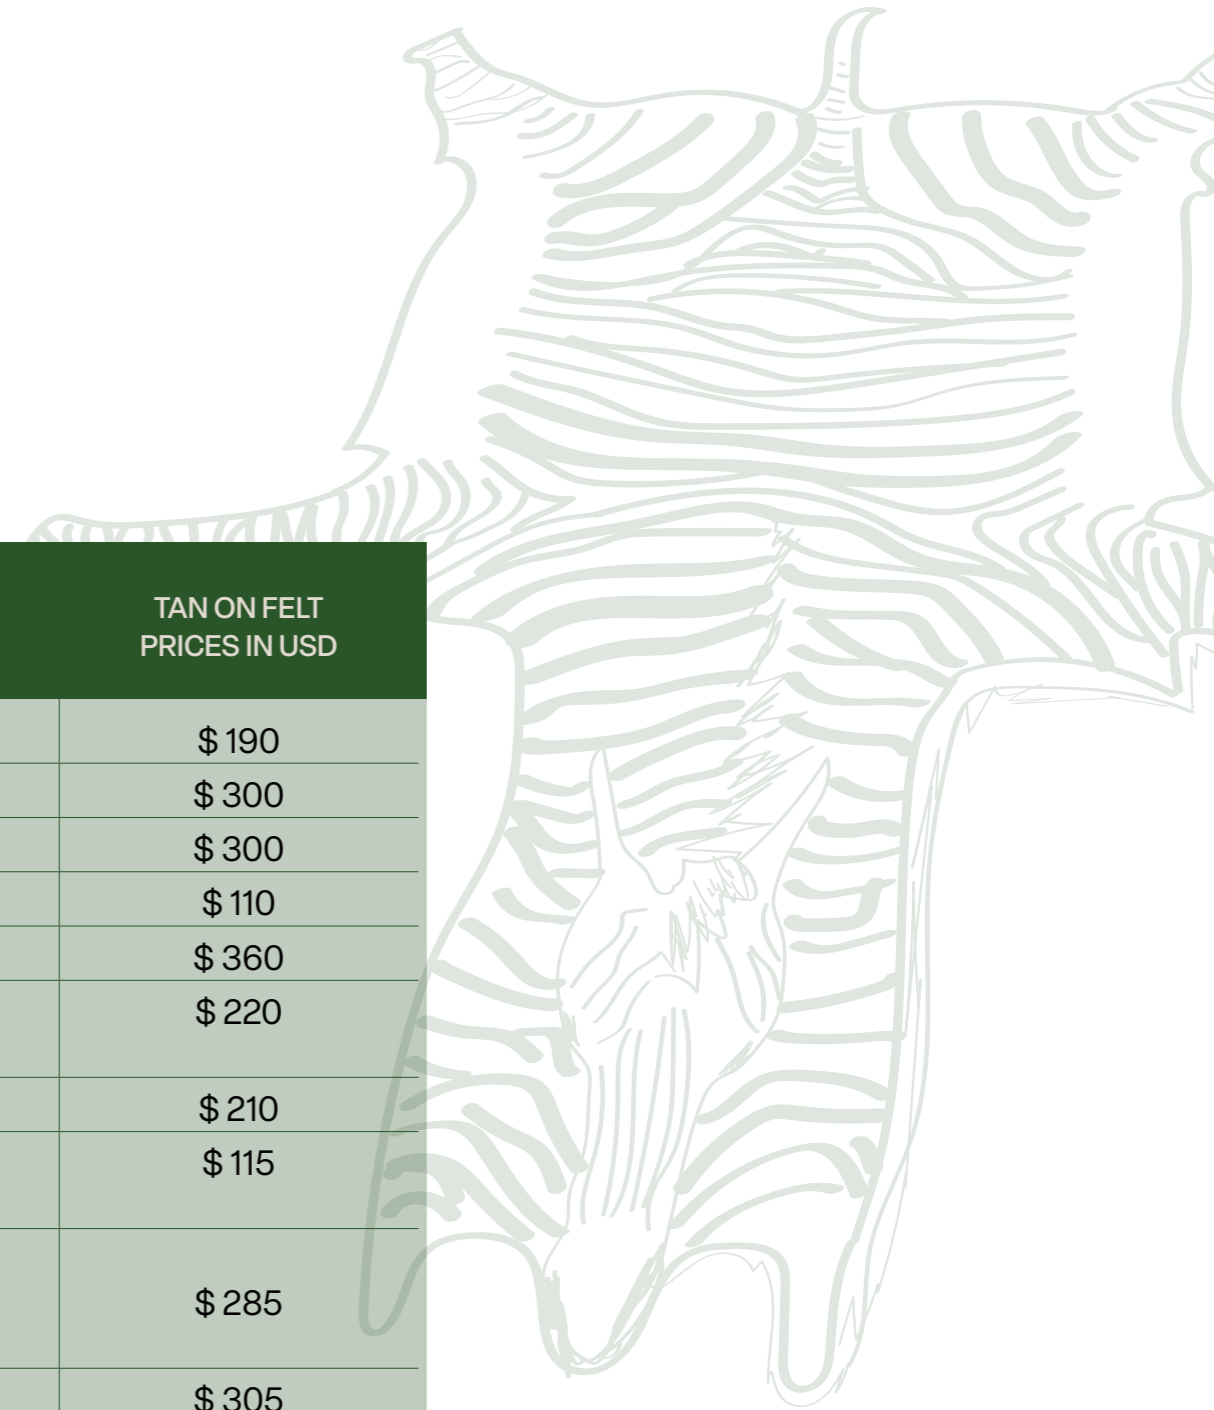

TANNED RUGS & SKINS

SPECIES	NORMAL TAN PRICES IN EURO	NORMAL TAN PRICES IN USD
Blesbok, Impala	€ 85	$ 85
Cheetah	€ 165	$ 190
Cow	€ 195	$ 185
Duiker	€ 40	$ 50
Eland	€ 200	$ 235
Hartebeest, Nyala, Lechwe	€ 110	$ 130
Hyena	€ 160	$ 140
Jacka, Wildcat, Springbok	€ 50	$ 55
Kudu, Oryx, Roan, Sable, Waterbuck, Gnu	€ 160	$ 185
Leopard	€ 165	$ 190
Steenbok	€ 45	$ 50
Tsesebe	€ 115	$ 135
Zebra (Burchell)	€ 235	$ 275
Zebra (Hartmann)	€ 230	$ 265
Ostrich Leather raw to dye per skin	€ 170	$ 190

TAN ON FELT PRICES IN EURO	TAN ON FELT PRICES IN USD
€ 185	$ 190
€ 255	$ 300
€ 355	$ 300
€ 105	$ 110
€ 365	$ 360
€ 190	$ 220
€ 210	$ 210
€ 115	$ 115
€ 240	$ 285
€ 275	$ 305
€ 110	$ 110
€ 220	$ 220
€ 335	$ 390
€ 330	$ 380

**Admin Fees, Communication, Postage & Petties:
Lump Sum Amount Per Order: € 30 / $ 40**

**Species not mentioned on this price list can be quoted
upon request**